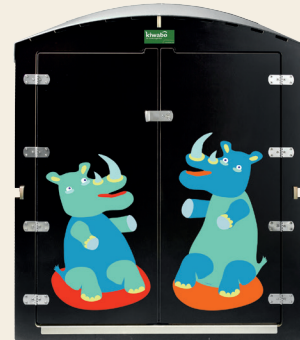

kiwabô

die Kinderwagenbox

Klebemotive

Wir bieten Ihnen für alle kiwabos farbenfrohe Türmotive (je 2 Aufkleber) aus UV- und wetterfester Folie (inkl. Material und Aufbringung) an. Bitte wählen Sie aus den folgenden 6 Motiven aus.

Motiv Nr. 1

Motiv Nr. 2

Motiv Nr. 3

Motiv Nr. 4

Motiv Nr. 5

Motiv Nr. 6