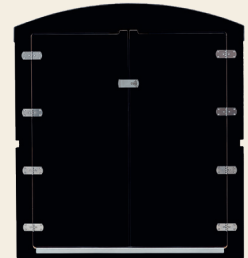

Jetzt auch in Ihrer Wunschfarbe!

12 Farben: wetterfeste und UV-beständige Farbfolie auf allen von außen sichtbaren Holzteilen (Front, Seitenwände, Rückwand).

Ist Ihre Wunschfarbe nicht dabei? Sprechen Sie uns an.
Wir können noch mehr.

030 Dunkelrot

060 Dunkelgrün

050 Dunkelblau

070 Schwarz

Preise Wunschfarbe

Preise Brutto (netto) inkl. Material und Aufbringung

Stand 04/2022

kiwabo - die Kinderwagenbox

	kiwabo L	kiwabo XL	kiwabo XXL
Wunschfarbe	129 € (108,40 €)	179 € (150,42 €)	179 € (150,42 €)

farabo - die Fahrradbox

	Alle farabo Modelle
Wunschfarbe	179 € (150,42 €)

rollabo - die Rollatorbox

	rollabo S	rollabo L	rollabo XL	rollabo XL+	rollabo XXL	rollabo XXL+
Wunschfarbe	129 € (108,40 €)	129 € (108,40 €)	179 € (150,42 €)	179 € (150,42 €)	179 € (150,42 €)	179 € (150,42 €)