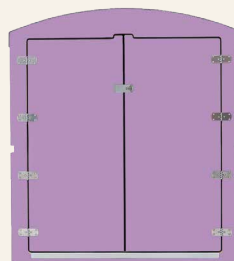

042 Flieder