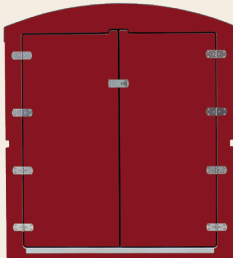

Jetzt auch in Ihrer Wunschfarbe!

12 Farben: wetterfeste und UV-beständige Farbfolie auf allen von außen sichtbaren Holzteilen (Front, Seitenwände, Rückwand).

Ist Ihre Wunschfarbe nicht dabei? Sprechen Sie uns an.
Wir können noch mehr.

030 Dunkelrot

060 Dunkelgrün

050 Dunkelblau

070 Schwarz

Preise Wunschfarbe

Preise Brutto (netto) inkl. Material und Aufbringung

Stand 04/2022

kiwabo - die Kinderwagenbox