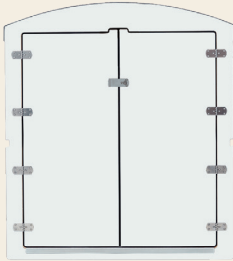

Jetzt auch in Ihrer Wunschfarbe!

12 Farben: wetterfeste und UV-beständige Farbfolie auf allen von außen sichtbaren Holzteilen (Front, Seitenwände, Rückwand).

Ist Ihre Wunschfarbe nicht dabei? Sprechen Sie uns an.
Wir können noch mehr.