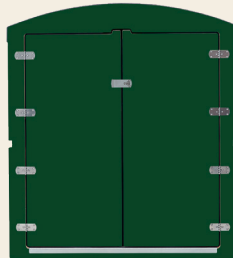

Jetzt auch in Ihrer Wunschfarbe!

12 Farben: wetterfeste und UV-beständige Farbfolie auf allen von außen sichtbaren Holzteilen (Front, Seitenwände, Rückwand).

Ist Ihre Wunschfarbe nicht dabei? Sprechen Sie uns an.
Wir können noch mehr.

030 Dunkelrot

060 Dunkelgrün

050 Dunkelblau

070 Schwarz

Preise Wunschfarbe

Preise Brutto (netto) inkl. Material und Aufbringung

Stand 04/2022

kiwabo - die Kinderwagenbox