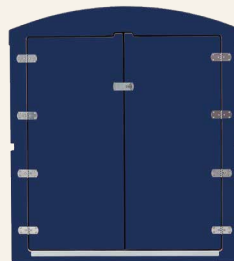

050 Dunkelblau