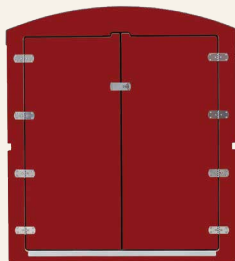

Jetzt auch in Ihrer Wunschfarbe!

12 Farben: wetterfeste und UV-beständige Farbfolie auf allen von außen sichtbaren Holzteilen (Front, Seitenwände, Rückwand).

Ist Ihre Wunschfarbe nicht dabei? Sprechen Sie uns an.
Wir können noch mehr.

030 Dunkelrot

060 Dunkelgrün

050 Dunkelblau

070 Schwarz

Preise Wunschfarbe

Preise inkl. Material und Aufbringung

Brutto (netto)

kiwabo - die Kinderwagenbox