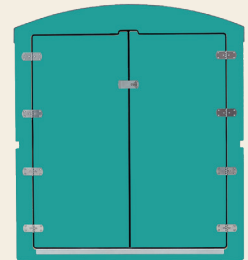

Jetzt auch in Ihrer Wunschfarbe!

12 Farben: wetterfeste und UV-beständige Farbfolie auf allen von außen sichtbaren Holzteilen (Front, Seitenwände, Rückwand).

Ist Ihre Wunschfarbe nicht dabei? Sprechen Sie uns an.
Wir können noch mehr.

054 Türkis