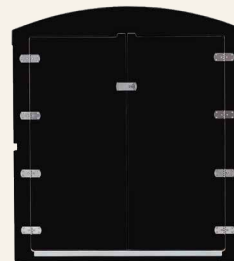

070 Schwarz