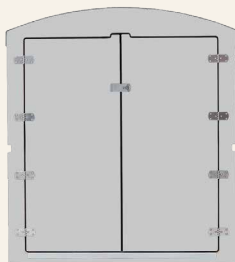

072 Hellgrau