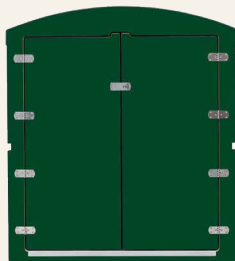

Jetzt auch in Ihrer Wunschfarbe!

12 Farben: wetterfeste und UV-beständige Farbfolie auf allen von außen sichtbaren Holzteilen (Front, Seitenwände, Rückwand).

Ist Ihre Wunschfarbe nicht dabei? Sprechen Sie uns an.
Wir können noch mehr.

010 Weiß

072 Hellgrau

076 Telegrau

813 Hellcreme

081 Hellbraun

020 Goldgelb

042 Flieder

054 Türkis

030 Dunkelrot

060 Dunkelgrün

050 Dunkelblau

070 Schwarz

Preise Wunschfarbe

Preise inkl. Material und Aufbringung

Brutto (netto)

kiwabo - die Kinderwagenbox