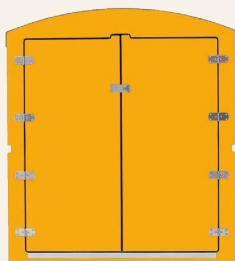

020 Goldgelb