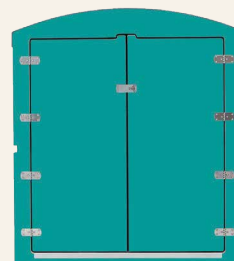

Jetzt auch in Ihrer Wunschfarbe!

12 Farben: wetterfeste und UV-beständige Farbfolie auf allen von außen sichtbaren Holzteilen (Front, Seitenwände, Rückwand).

Ist Ihre Wunschfarbe nicht dabei? Sprechen Sie uns an.
Wir können noch mehr.

054 Türkis