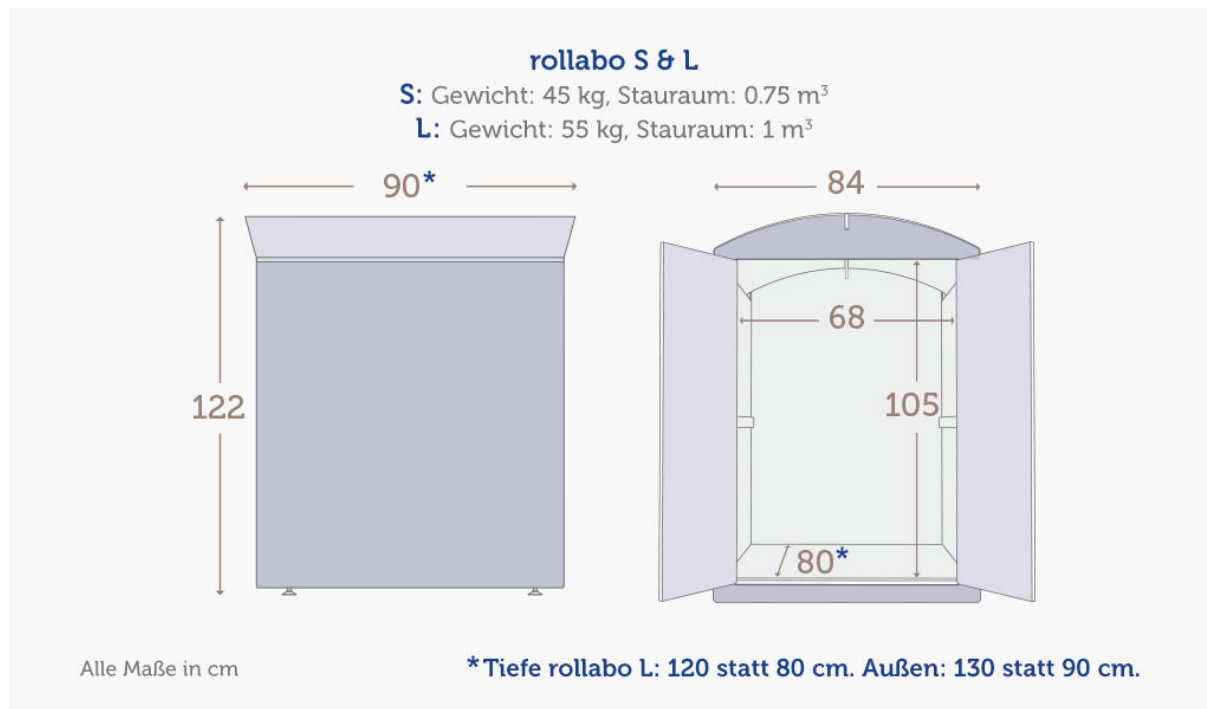

kiwabo – einfach – praktisch – verstaut.

rollabo S

Beschreibung :

Stück Aufbewahrungsbox für einen Rollator

- Witterungsfeste Box zur Aufbewahrung von einem Rollator. Verwendete Holzkomponenten (Front, Rückwand, Bodenplatte sowie Seitenteile) aus hochwertigem, wetterfest verleimtem Birkenesperrholz mit Nachhaltigkeitszertifikat **FSC**.
Dach aus verzinktem Stahlblech inkl. Kantenschutz.
Platzsparende zweiflügelige Tür incl. Stangenschloss mit zwei Schlüsseln.
Einflügelige Türen sind aus Platzgründen nicht zu verwenden.
Farbe nach Vorgabe des Auftraggebers aus Farbauswahl des Herstellers.
Box muss im Bedarfsfall versetzbar sein.
Befestigung durch systemeigenes Befestigungsset auf gepflasterter Fläche.
Außenmaße (B x H x L): 84 x 122 x 90 cm
Lichte Maße Einfahrt (B x H): 68 x 105 cm, Lichte Tiefe (innen): 80 cm
Benötigte Stellfläche ca. 85 x 90

Produkt der Planung rollabo S www.kiwabo.com

Stück Aufbewahrungsbox für einen Rollator

- Wie beschrieben nur zum Aufstellen auf unbefestigten, ebenen Flächen mit zusätzlicher Stahlbodenplatte und Erdankern.

Produkt der Planung rollabo S www.kiwabo.com

kiwabo – einfach – praktisch – verstaut.

rollabo L

Beschreibung :

Stück Aufbewahrungsbox für einen Rollstuhl

- Witterungsfeste Box zur Aufbewahrung von einem Rollstuhl. Verwendete Holzkomponenten (Front, Rückwand, Bodenplatte sowie Seitenteile) aus hochwertigem, wetterfest verleimtem Birkensperrholz mit Nachhaltigkeitszertifikat **FSC**.
Dach aus verzinktem Stahlblech inkl. Kantenschutz.
Platzsparende zweiflüglige Tür incl. Stangenschloss mit zwei Schlüsseln.
Einflüglige Türen sind aus Platzgründen nicht zu verwenden.
Farbe nach Vorgabe des Auftraggebers aus Farbauswahl des Herstellers.
Box muss im Bedarfsfall versetzbar sein.
Befestigung durch systemeigenes Befestigungsset auf gepflasterter Fläche.
Außenmaße (B x H x L): 84 x 122 x 130 cm
Lichte Maße Einfahrt (B x H): 68 x 105 cm, Lichte Tiefe (innen): 120 cm
Benötigte Stellfläche ca. 85 x 130