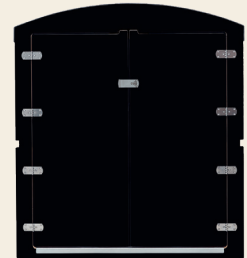

Jetzt auch in Ihrer Wunschfarbe!

12 Farben: wetterfeste und UV-beständige Farbfolie auf allen von außen sichtbaren Holzteilen (Front, Seitenwände, Rückwand).

Ist Ihre Wunschfarbe nicht dabei? Sprechen Sie uns an. Wir können noch mehr.

030 Dunkelrot

060 Dunkelgrün

050 Dunkelblau

070 Schwarz

Preise Wunschfarbe

Preise inkl. Material und Aufbringung

Brutto (netto)

kiwabo - die Kinderwagenbox