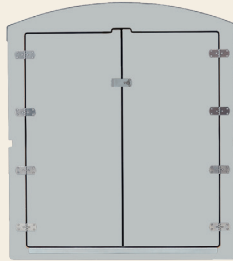

072 Hellgrau