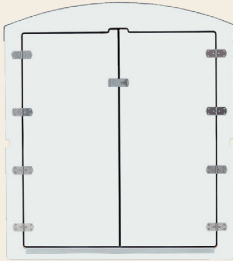

Jetzt auch in Ihrer Wunschfarbe!

12 Farben: wetterfeste und UV-beständige Farbfolie auf allen von außen sichtbaren Holzteilen (Front, Seitenwände, Rückwand).

Ist Ihre Wunschfarbe nicht dabei? Sprechen Sie uns an. Wir können noch mehr.