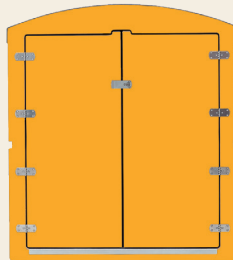

020 Goldgelb