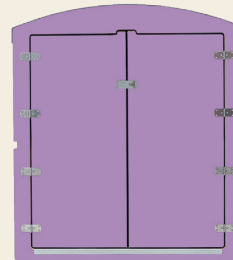

042 Flieder