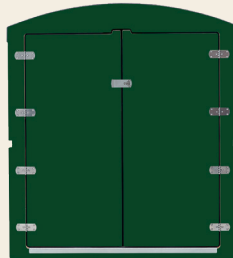

Jetzt auch in Ihrer Wunschfarbe!

12 Farben: wetterfeste und UV-beständige Farbfolie auf allen von außen sichtbaren Holzteilen (Front, Seitenwände, Rückwand).

Ist Ihre Wunschfarbe nicht dabei? Sprechen Sie uns an. Wir können noch mehr.

030 Dunkelrot

060 Dunkelgrün

050 Dunkelblau

070 Schwarz

Preise Wunschfarbe

Preise inkl. Material und Aufbringung

Brutto (netto)

kiwabo - die Kinderwagenbox