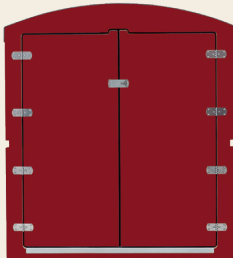

Jetzt auch in Ihrer Wunschfarbe!

12 Farben: wetterfeste und UV-beständige Farbfolie auf allen von außen sichtbaren Holzteilen (Front, Seitenwände, Rückwand).

Ist Ihre Wunschfarbe nicht dabei? Sprechen Sie uns an. Wir können noch mehr.

030 Dunkelrot

060 Dunkelgrün

050 Dunkelblau

070 Schwarz

Preise Wunschfarbe

Preise inkl. Material und Aufbringung

Brutto (netto)

kiwabo - die Kinderwagenbox