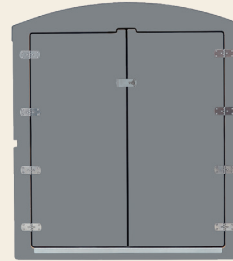

076 Telegrau