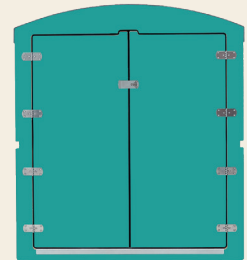

Jetzt auch in Ihrer Wunschfarbe!

12 Farben: wetterfeste und UV-beständige Farbfolie auf allen von außen sichtbaren Holzteilen (Front, Seitenwände, Rückwand).

Ist Ihre Wunschfarbe nicht dabei? Sprechen Sie uns an. Wir können noch mehr.

054 Türkis