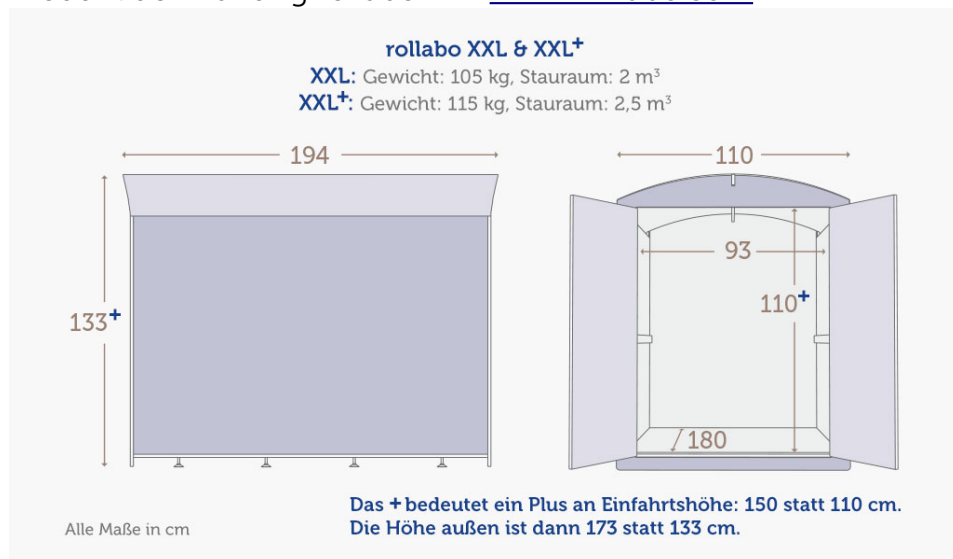

kiwabo – einfach – praktisch – verstaut.

rollabo XXL

Beschreibung :

Stück Aufbewahrungsbox für elektrisch betriebenen Rollstuhl

- Witterungsfeste Box zur Aufbewahrung von einem elektrisch betriebenen Rollstuhl. Verwendete Holzkomponenten (Front, Rückwand, Bodenplatte sowie Seitenteile) aus hochwertigem, wetterfest verleimtem Birkensperrholz mit Nachhaltigkeitszertifikat **FSC**.

Dach aus verzinktem Stahlblech inkl. Kantenschutz.

Einfahrtsrampe aus Aluminium Riffelblech.

Platzsparende zweiflügelige Tür incl. Stangenschloss mit zwei Schlüsseln.

Einflügelige Türen sind aus Platzgründen nicht zu verwenden.

Incl. Vorbereitung Stromanschluss in der Box.

Farbe nach Vorgabe des Auftraggebers aus Farbauswahl des Herstellers.

Box muss im Bedarfsfall versetzbar sein.

Befestigung durch systemeigenes Befestigungsset auf gepflasterter Fläche.

Außenmaße (B x H x L): 110 x 133 x 194 cm

Lichte Maße Einfahrt (B x H): 93 x 110 cm, Lichte Tiefe (innen): 180 cm

Benötigte Stellfläche ca. 110 x 200 cm

Produkt der Planung rollabo XXL www.kiwabo.com

Stück Aufbewahrungsbox für einen elektrisch betriebenen Rollstuhl

- Wie vor beschrieben nur zum Aufstellen auf unbefestigten, ebenen Flächen mit zusätzlicher Stahlbodenplatte und Erdankern.

Produkt der Planung rollabo XXL www.kiwabo.com